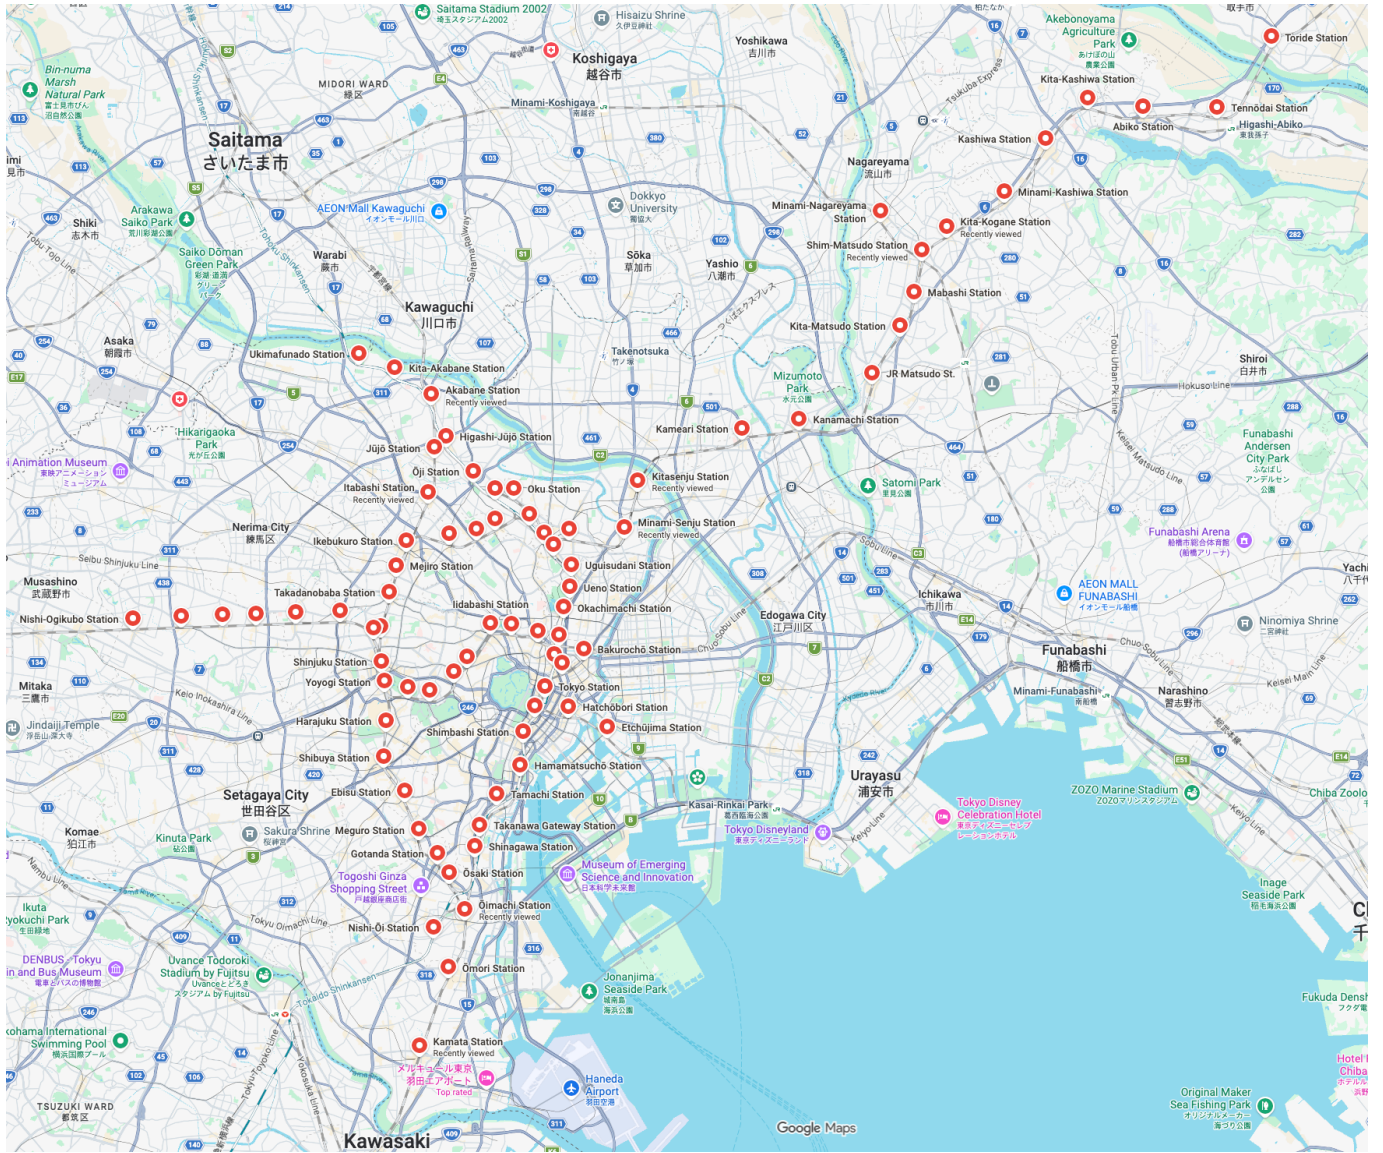

# Details

No.	Stamp	Station Name	Line	設置場所	構内図	駅情報
1		東京(とうきょう)駅	JR山手(やまのて)線 宇都宮線(東北線)・高崎線 TYO JU01, 京浜東北線・根岸線 TYO JK26, 京葉線 TYO JE01, 中央線・青梅線・五日市線 TYO JC01, 東海道線・伊東線 TYO JT01, 山手線 TYO JY01, 横須賀線・総武線快速・成田線 TYO JO19	JR東京駅丸の内南口改札外	JR東日本: 駅構内図・バリアフリー情報(東京駅) <a href="http://www.jreast.co.jp">@www.jreast.co.jp</a>	駅の情報(東京駅) <a href="http://www.jreast.co.jp">JR東日本 @www.jreast.co.jp</a>