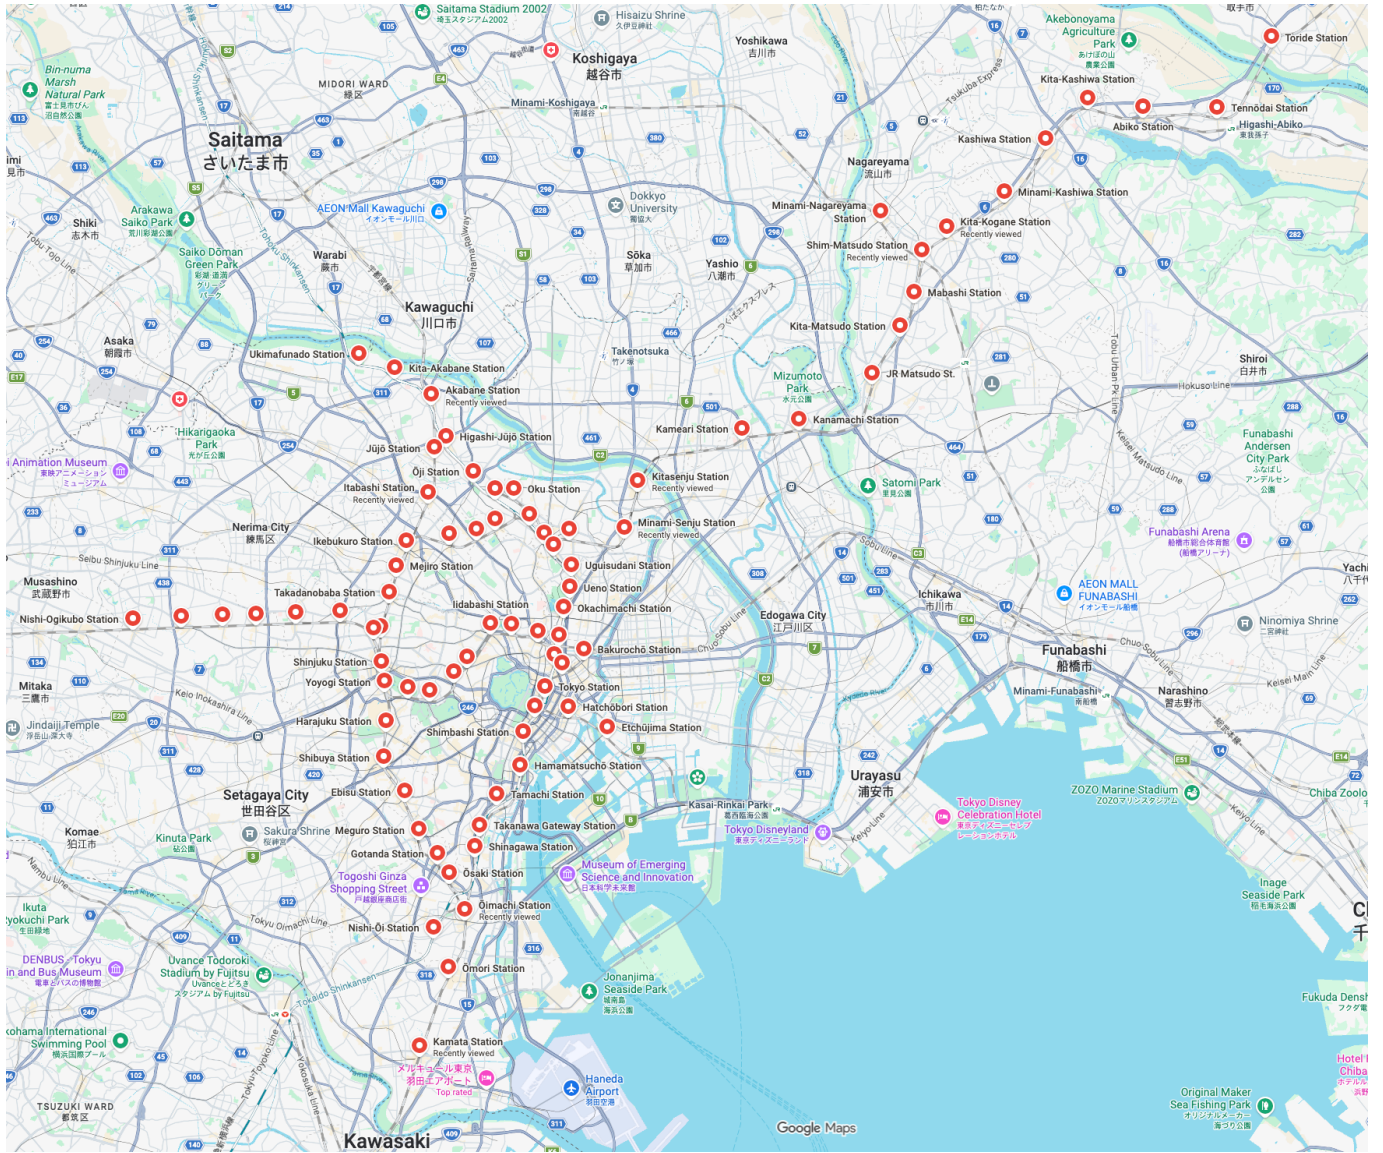

# JR77

**駅の数だけドラマがある。スタンプも、ある。**

どの駅にもこれまで刻まれてきた歴史があり、シンボルがあり、さまざまな個性があります。はじめて降りたこの駅は？ いつも使うあの駅は？ 東京エリアの77駅で、お待ちしております。

JR東日本  
小さな旅

スタンプ設置  
77駅記念図

# Details

No.	Stamp	Station Name	Line	設置場所	構内図	駅情報
1		東京(とうきょう)駅	JR山手 (やまのて)線 宇都宮線 (東北線)・高崎線 TYO JU01, 京浜東北線・根岸線 TYO JK26, 京葉線 TYO JE01, 中央線・青梅線・五日市線 TYO JC01, 東海道線・伊東線 TYO JT01, 山手線 TYO JY01, 横須賀線・総武線快速・成田線 TYO JO19	JR東京駅丸ノ内南口改札外	<a href="http://www.jreast.co.jp">JR東日本: 駅構内図・バリアフリー情報 (東京駅) @www.jreast.co.jp</a>	<a href="http://www.jreast.co.jp">駅の情報 (東京駅) JR東日本 @www.jreast.co.jp</a>